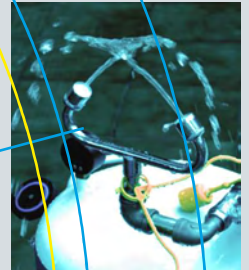

Ducha de mano con válvula de corte automática. Flujo regulado y suave. Fabricada en ABS y acero inoxidable.

Palanca de accionamiento de gran tamaño y visibilidad. Incluye la señalización y las instrucciones de uso y mantenimiento.

Exclusivo sistema de ducha pulverizado que permite el lavado por 15 minutos con los 100 litros de capacidad. Produce un cono de agua pleno y de gota repartida.

Rociadores del Lavaojos con sistema de control de flujo y agua suave. Posee capuchones anti polvo de apertura automática.

Estas unidades portátiles no requieren instalación de tuberías. Son ideales para plantas químicas y petroleras, y cualquier lugar donde el agua no es accesible.

Características técnicas:

Material del depósito: Recipiente a presión con certificado CE, de Acero Inoxidable y gran estabilidad anti vuelco por su amplia superficie de apoyo.