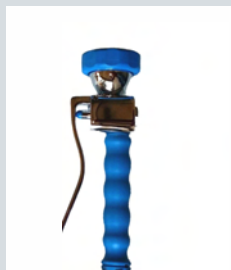

Ducha de mano con válvula de corte automática. Flujo regulado y suave. Fabricada en ABS y acero inoxidable.

Palanca de accionamiento de gran tamaño y visibilidad. Incluye la señalización y las instrucciones de uso y mantenimiento.

Exclusivo sistema de ducha pulverizado que permite el lavado por 15 minutos con los 100 litros de capacidad. Produce un cono de agua pleno y de gota repartida.

Rociadores del Lavaojos con sistema de control de flujo y agua suave. Posee capuchones anti polvo de apertura automática.

Estas unidades portátiles no requieren instalación de tuberías. Son ideales para plantas químicas y petroleras, y cualquier lugar donde el agua no es accesible.

Características técnicas:

Material del depósito: Recipiente a presión con certificado CE, de Acero Inoxidable y gran estabilidad anti vuelco por su amplia superficie de apoyo.