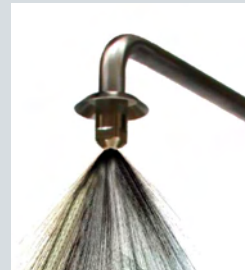

Ducha de mano con válvula de corte automática. Flujo regulado y suave. Fabricada en ABS y acero inoxidable.

Palanca de accionamiento de gran tamaño y visibilidad. Incluye la señalización y las instrucciones de uso y mantenimiento.

Exclusivo sistema de ducha pulverizado que permite el lavado por 15 minutos con los 100 litros de capacidad. Produce un cono de agua pleno y de gota repartida.

Rociadores del Lavaojos con sistema de control de flujo y agua suave. Posee capuchones anti polvo de apertura automática.