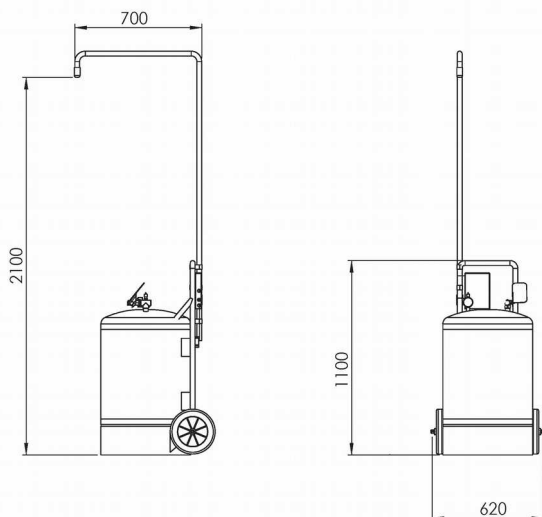

Válvulas: accionamiento rápido de acero inoxidable.

Largo de la manguera auxiliar: 1,50 mts

Peso: vacío 35 Kg

Se carga con desinfectante y se presuriza con aire comprimido mediante una válvula del tipo neumático de automóvil.

Incluye válvula de seguridad certificada a 8 bar. Gran estabilidad anti-vuelco estática y dinámica.

Incluye pistola con manómetro para la carga.

**CARACTERÍSTICAS TÉCNICAS**

CAPACIDAD DEL DEPOSITO: 100 LITROS UTILES  
PERMITE LA DESINFECCIÓN POR MAS DE 10 HORAS EN  
FORMA CONTINUA CON LA DUCHA.

PRESION DE AIRE NECESARIA PARA LA CARGA :  
5 a 6 Bar

**PLANO DIMENSIONES EN mm****ACCESORIOS OPCIONALES**

**OPCIONAL:** Cubeto recogedor con  
rampa de acceso construída en PVC

Ref. SR120-2 RECOGEDOR DE 240 Lts  
(1.600 x 1.600 x 150 mm)

Ref. PE-RAMP RAMP DE ACCESO  
(400 x 800 x 150 mm)