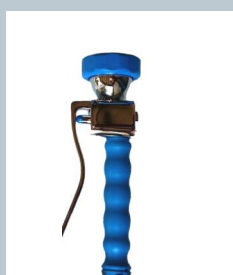

Ducha de mano con válvula de corte automática. Flujo regulado y suave. Fabricada en ABS y acero inoxidable.

Palanca de accionamiento de gran tamaño y visibilidad. Incluye la señalización y las instrucciones de uso y mantenimiento.

Exclusiva boca de llenado horizontal que evita errores de carga y la proporción correcta del volumen agua/aire necesario para el correcto funcionamiento

Rociadores del Lavaojos con sistema de control de flujo y agua suave. Posee capuchones anti polvo de apertura automática

Características técnicas:

Material del depósito: acero inoxidable

Largo manguera: 1500 mm

Válvulas: accionamiento rápido de acero inoxidable

Accionamiento del lavaojos: por palanca manual

Accionamiento de la ducha: por pistola de corte automático