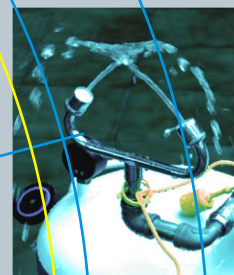

Ducha de mano con válvula de corte automática. Flujo regulado y suave. Fabricada en ABS y acero inoxidable.

Palanca de accionamiento de gran tamaño y visibilidad. Incluye la señalización y las instrucciones de uso y mantenimiento.

Exclusiva boca de llenado horizontal que evita errores de carga y la proporción correcta del volumen agua/aire necesario para el correcto funcionamiento

Rociadores del Lavaojos con sistema de control de flujo y agua suave. Posee capuchones anti polvo de apertura automática