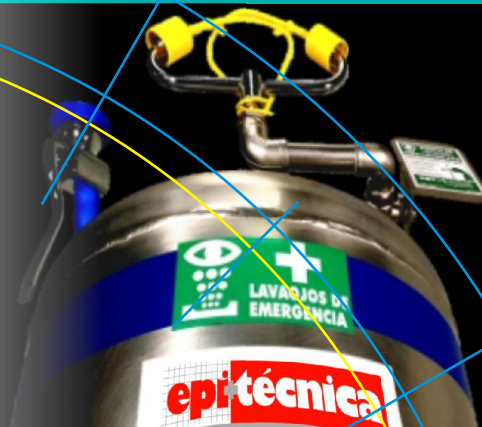

Epitecnica Europa, S.L.
www.epitecnica.com

Tapón de llenado de agua y aire equipado con la máxima seguridad, que evita accidentes con la presión de aire.