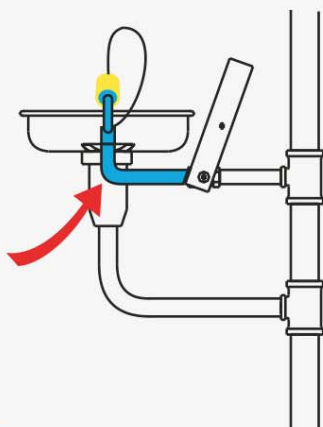

También disponemos de equipos provistos de HEAT TRACING que pueden funcionar en las condiciones mas rigurosas.

Además tenemos un sistema automático que evita el sobrecalentamiento del agua de la tubería por efectos del sol, impidiendo que al accionar la Ducha o el Lavajos salga agua muy caliente.

Ducha con Lavajos  
Anticongelante  
Antiescaldadura

Ducha con Lavajos  
Anticongelante  
con HEAT TRACING

Los lavajos anticongelantes de Epitécnica eliminan automáticamente toda el agua residual del lavajos, evitando que ésta se congele y dañe la válvula y el lavajos.