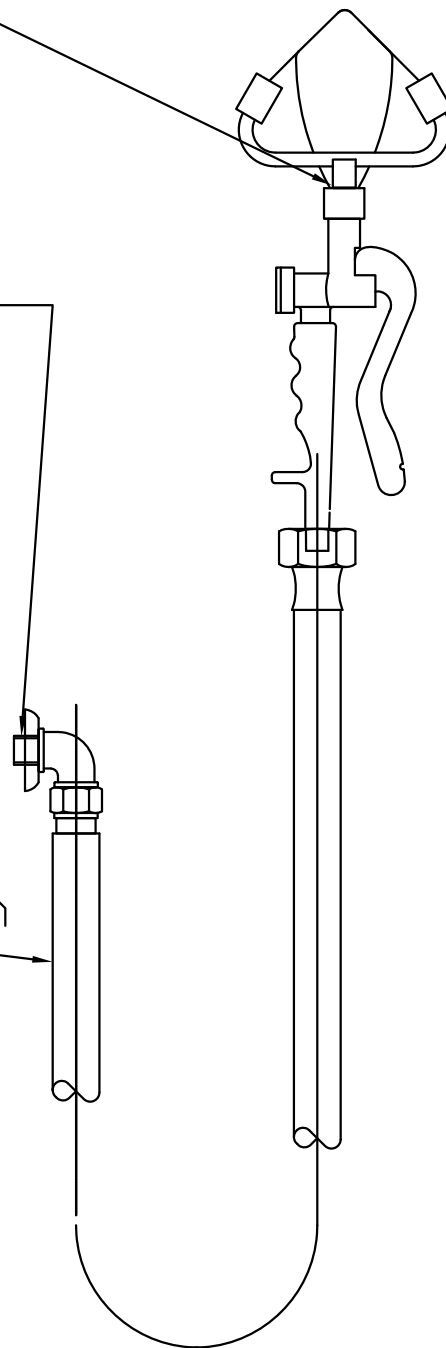

LAVAOJOS MANUAL"

ENTRADA  
ROSCA MACHO  
BSP 1/2"  
A LA PARED

LARGO MANGUERA= 1500mm

**epitécnica**®

EPITECNICA EUROPA,S.L.  
c/ RÍOS ROSAS, 30  
08940 (BARCELONA)  
TE: 933 409 800

*Protección Humana*

DIBUJO

REVISO

FECHA

P.F.D.

02/ 03/ 11

ESCALA

S/E

TODAS LAS DIMENSIONES EN MILIMETROS SALVO ESPECIFICACION CONTRARIA, NO MEDIR SOBRE PLANO ESTE PLANO Y TODAS LAS ESPECIFICACIONES EN EL CONTENIDAS SON PROPIEDAD DE EPITECNICA EUROPA PROHIBIDA SU REPRODUCCION Y/O USO PARCIAL O TOTAL SIN AUTORIZACION ESCRITA

DENOMINACION

CONJUNTO ARMADO  
LAVAOJOS DE MANGUERA  
6033EVO

PLANO N°

ES-1161

EMISION