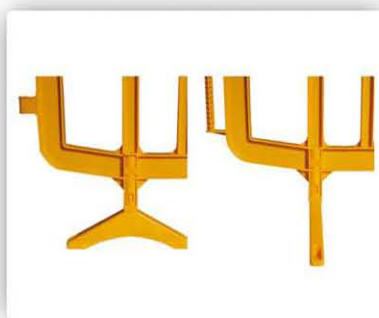

## FACIL MONTAJE

## PATA GIRATORIA

## VENTAJAS

- NO SE DEFORMA
- NO SE OXIDA
- RECICLABLE AL 100%
- HIGIÉNICA
- APILABLE
- ÁMPLIA GAMA DE COLORES

- FLEXIBLE
- SILENCIOSA
- NO RAYA EL SUELO
- POSIBILIDAD DE INSERTAR UN LOGOTIPO PUBLICITARIO
- RESISTENTE A LOS RAYOS UV

<b>Modelo</b>	<b>VALLA 2000</b>
<b>Peso:</b>	9,2 kg
<b>Colores:</b>	Amarillo, naranja, rojo, verde, azul y blanco.
<b>Material:</b>	PP Copolímero.
<b>Unidades por Palet:</b>	40

<b>Modelo</b>	<b>VALLA 1200</b>
<b>Peso:</b>	6,5 kg
<b>Colores:</b>	Amarillo, naranja, verde, azul y blanco.
<b>Material:</b>	PP Copolímero.
<b>Unidades por Palet:</b>	40