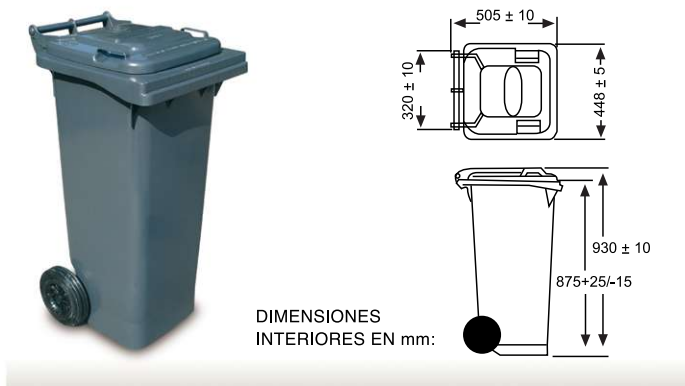

CONTENEDORES DE BASURA

Los contenedores de 60, 80, 120, y 240 litros, se pueden suministrar con pedal metálico para apertura de la tapa.

KA 60 BASURERO CON TAPA ABATIBLE Y RUEDAS DE Ø 200 mm.

DIMENSIONES EXT.	PESO	CAPACIDAD	COLOR	MATERIAL
L.545,A.475,h.670mm.	8,400kgs.	60 litros	● ● ○ ●	HDPE

Aro de sujeción para bolsas de basura

Detalle del pedal

KA 80 BASURERO CON TAPA ABATIBLE Y RUEDAS DE Ø 200 mm.

DIMENSIONES EXT.	PESO	CAPACIDAD	COLOR	MATERIAL
L.515,A.450,h.935mm.	8,500kgs.	80 litros	● ● ● ● ● ●	HDPE

KA 120 BASURERO CON TAPA ABATIBLE Y RUEDAS DE Ø 200 mm.

DIMENSIONES EXT.	PESO	CAPACIDAD	COLOR	MATERIAL
L.545,A.475,h.920mm.	9,825 kgs.	120 litros	● ● ● ● ● ● ● ●	HDPE