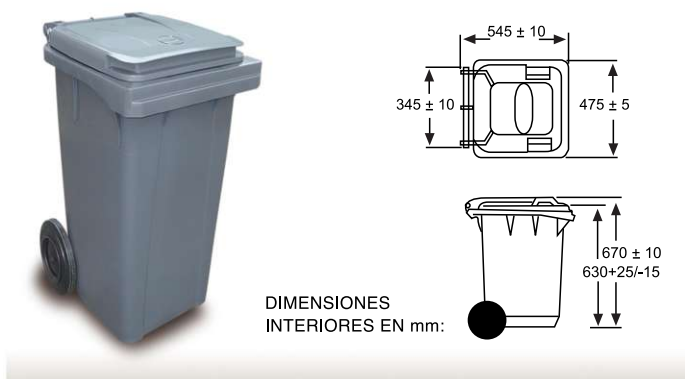

CONTENEDORES DE BASURA

Los contenedores de 60, 80, 120, y 240 litros, se pueden suministrar con pedal metálico para apertura de la tapa.

KA 60 BASURERO CON TAPA ABATIBLE Y RUEDAS DE Ø 200 mm.

DIMENSIONES EXT.	PESO	CAPACIDAD	COLOR	MATERIAL
L.545,A.475,h.670mm.	8,400kgs.	60 litros	● ● ○ ●	HDPE

Aro de sujeción para bolsas de basura

Detalle del pedal

KA 80 BASURERO CON TAPA ABATIBLE Y RUEDAS DE Ø 200 mm.

DIMENSIONES EXT.	PESO	CAPACIDAD	COLOR	MATERIAL
L.515,A.450,h.935mm.	8,500kgs.	80 litros	● ● ● ● ● ●	HDPE

KA 120 BASURERO CON TAPA ABATIBLE Y RUEDAS DE Ø 200 mm.

DIMENSIONES EXT.	PESO	CAPACIDAD	COLOR	MATERIAL
L.545,A.475,h.920mm.	9,825 kgs.	120 litros	● ● ● ● ● ● ● ●	HDPE