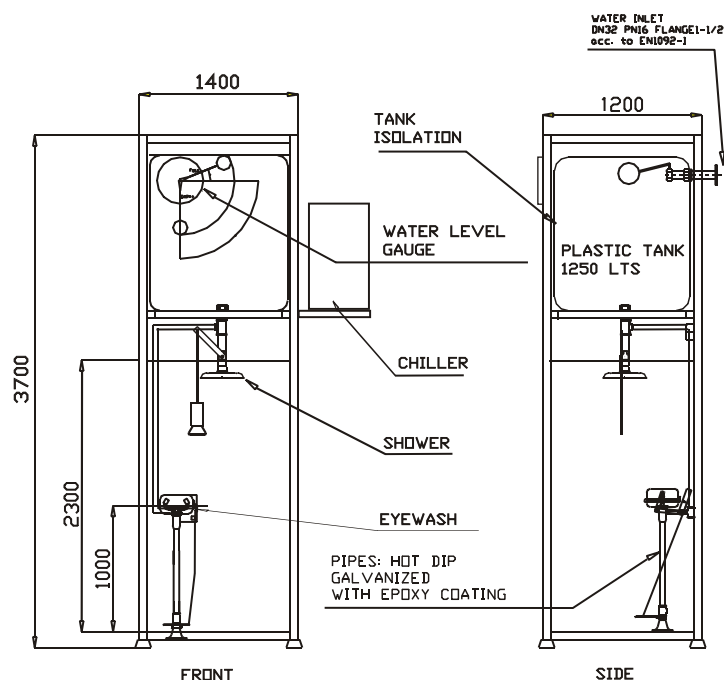

El equipo posee ducha de emergencia fabricada en acero inoxidable, accionada por palanca manual y lavaojos de emergencia accionado a palanca manual con receptor de acero inoxidable y tapa automática

Incluye un Enfriador Eléctrico (Chiller) para ambientes de alta temperatura, manteniendo el agua del tanque dentro de 15°C a 25°C como se requiere en las normativas internacionales.

REF. 6180FAER
CABINA DE DESCONTAMINACION
DIMENSIONES EN mm

CARACTERÍSTICAS TÉCNICAS

CAUDAL DE LA DUCHA DE EMERGENCIA
(valores cumplidos por normativas)
76 Litros por minuto durante 15 minutos

CAUDAL DEL LAVAOJOS DE EMERGENCIA
(valores cumplidos por normativas)
11,5 Litros por minuto durante 15 minutos