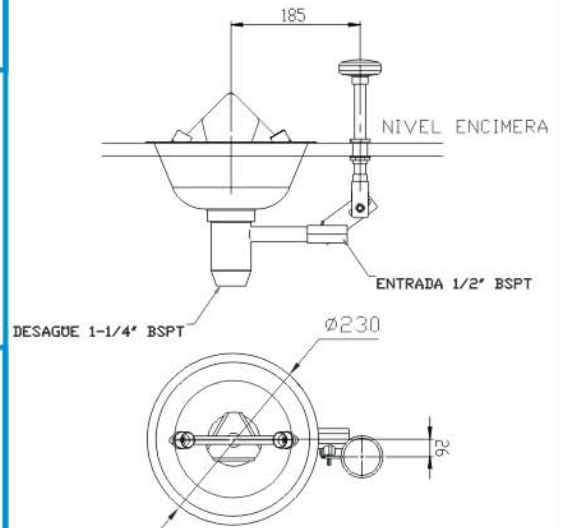

## CARACTERISTICAS DE FUNCIONAMIENTO

CAUDAL DEL LAVAOJOS DE EMERGENCIA  
(valores cumplidos por normativas)

11,5 Litros por minuto durante 15 minutos

RECOMENDACIONES DEL FABRICANTE

La presión de trabajo deberá estar entre  
1,5 Bar y 5,0 Bar

medida en la entrada del equipo

La alimentación será con agua potable, siempre que  
fuera posible, en caso contrario evitar aguas  
contaminadas de procesos productivos

ARTICULO 6029PULS  
LAVAOJOS DE MESA DA  
DIMENSIONES EN mm